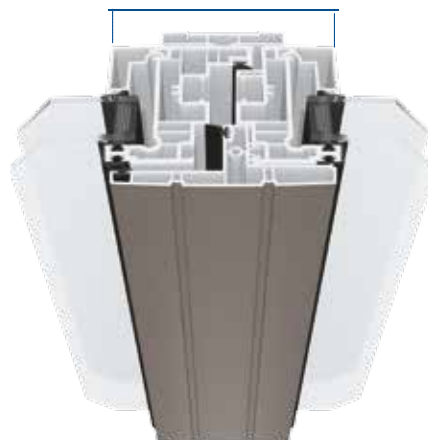

LUMI⁺ - Ouvrant caché

CONFORT & EFFICACITÉ

Pourquoi priver vos clients du lux* ?

*LUX n. m. (latin lux, lumière) – Unité de mesure de luminosité.

Un ouvrant caché, des contraintes supprimées

La face extérieure de l'ouvrant est entièrement cachée par la contre feuillure du dormant limitant ainsi son exposition au milieu extérieur et supprimant les contraintes de fabrication : ventilation, renforcement.

Le parcloze à l'intérieur de l'ouvrant n'affecte pas votre process habituel de fabrication et permet de s'adapter facilement aux différentes épaisseurs de vitrage jusqu'à 48 mm. La gamme s'illustre de formes simples, contemporaines et rectilignes pensées avant tout pour s'adapter à vos outils industriels.

*Selon abaque dimensionnel

www.winferm.fr

La performance n'est plus un lux

Masse centrale la plus petite du marché

Soucieux d'apporter les solutions énergétiques de demain, notre gamme à ouvrants cachés présente des masses toujours plus réduites augmentant le clair de vitrage de près de 10% par rapport à une menuiserie PVC traditionnelle. En découlent des performances Uw, Sw et TI nettement supérieures.

MASSE CENTRALE OF2
108 mm

		DV Ug 1.1 warmedge SGG			TV Ug 0.5 warmedge SGG		
		Uw	Sw	TI	Uw	Sw	TI
Clair	Menuiserie OF1 *	1.2	0.47	0.59	0.77	0.29	0.44
	Menuiserie OF2 *	1.2	0.45	0.56	0.79	0.27	0.42
	Menuiserie PF2 *	1.2	0.47	0.59	0.78	0.28	0.43
Sombre	Menuiserie OF1 *	1.2	0.48	0.59	0.79	0.29	0.44
	Menuiserie OF2 *	1.2	0.45	0.56	0.83	0.28	0.42
	Menuiserie PF2 *	1.2	0.47	0.59	0.81	0.29	0.43