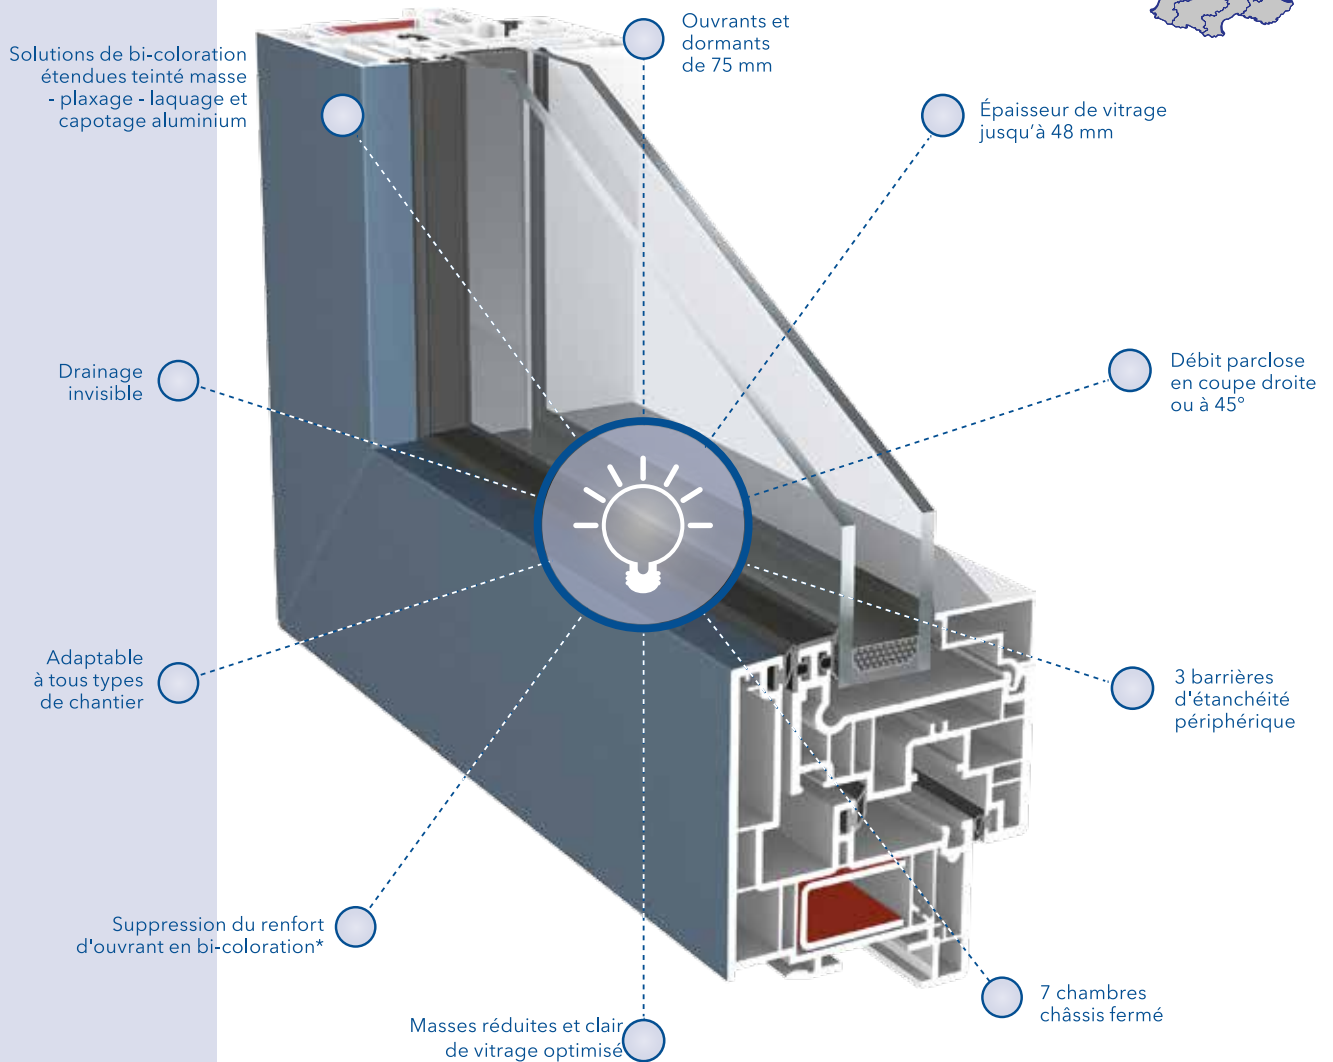

LUMI⁺ - Ouvrant caché

CONFORT & EFFICACITÉ

Pourquoi priver vos clients du lux* ?

*LUX n. m. (latin lux, lumière) – Unité de mesure de luminosité.

Un ouvrant caché, des contraintes supprimées

La face extérieure de l'ouvrant est entièrement cachée par la contre feuillure du dormant limitant ainsi son exposition au milieu extérieur et supprimant les contraintes de fabrication : ventilation, renforcement.

Le parcloze à l'intérieur de l'ouvrant n'affecte pas votre process habituel de fabrication et permet de s'adapter facilement aux différentes épaisseurs de vitrage jusqu'à 48 mm. La gamme s'illustre de formes simples, contemporaines et rectilignes pensées avant tout pour s'adapter à vos outils industriels.

*Selon abaque dimensionnel

www.winferm.fr

La performance n'est plus un lux

Masse centrale la plus petite du marché

Soucieux d'apporter les solutions énergétiques de demain, notre gamme à ouvrants cachés présente des masses toujours plus réduites augmentant le clair de vitrage de près de 10% par rapport à une menuiserie PVC traditionnelle. En découlent des performances Uw, Sw et TI nettement supérieures.

*Dimensions Acotherm

Le dormant devient l'acteur Principal de la couleur

Le dormant recouvrant l'ouvrant de la fenêtre donne le ton en proposant plusieurs solutions de bi-coloration : teinté masse, plaxage, laquage, capotage aluminium laqué. L'ouvrant coloré disparaît et participe à une réduction significative des références.