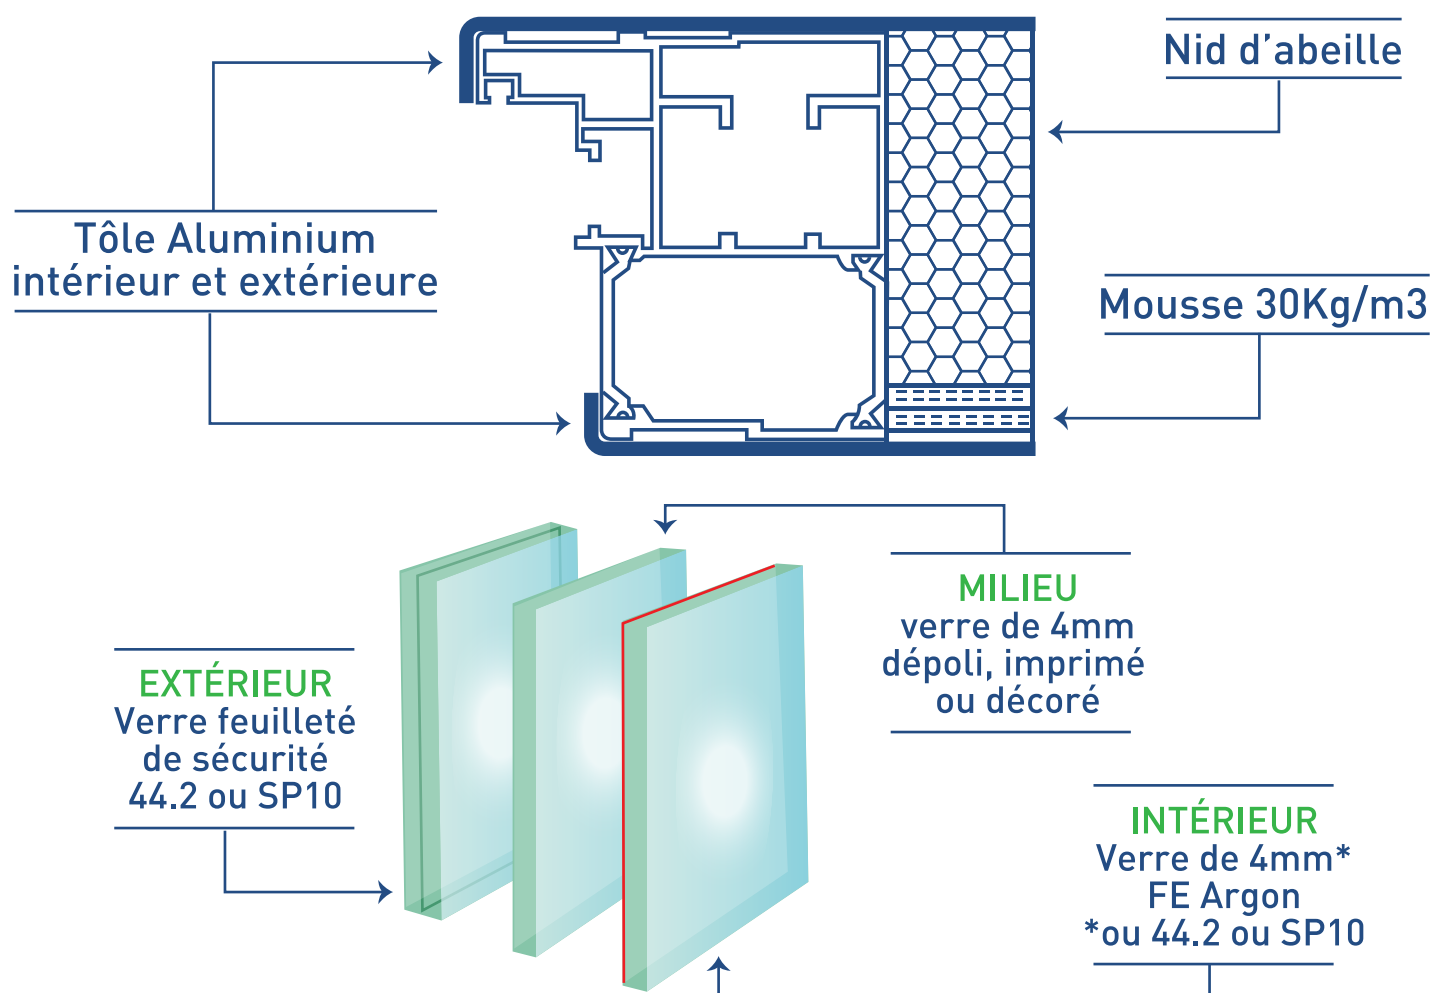

Porte aluminium

Ouvrant monobloc en aluminium 81mm Volma

Dormant 72mm Sépalumic

	<p>Perf Thermique Up possible jusqu'à 0.34W/m²k</p>	<p>Serrure à crochets (condamnation à clé) avec gâche filante et Paumelles 3D</p>		
<p>Résistance à la déformation au soleil classe 3</p>			<p>Classement Air - Eau Vent A*4 / E*7B / V*C 3</p>	<p>Un des meilleurs classements</p>

Une sélection à prix négocié

Prix sans option et sans accessoire **PRIX NETS**

● Prix sans inox ● Prix inox 1 face

Moins value de 25 euros HT sur serrure à relevage 4 crochets

				
Madison 3	Rio	Nairobi 1	Denver	Disco 6
1755€	1425€	1775€	1425€	1655€
1875€	1475€		1475€	1875€