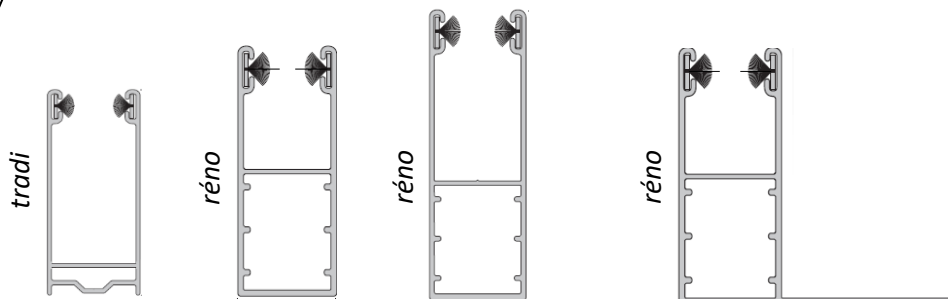

en stock

2,5 m

6 m²

Coulisses petites lames 9/42

tradi

réno

réno

réno