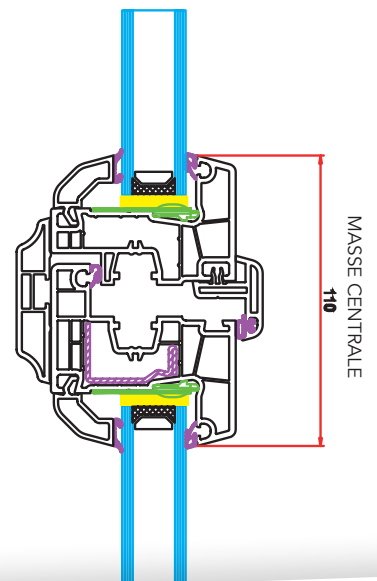

MENUISERIE PVC

WinSur+

L'incontournable
pour la réhabilitation
chez le particulier

FENÊTRE

PORTE-FENÊTRE

PORTE
DE SERVICE

PORTE
D'ENTRÉE

» Une solution technologique éprouvée :
ouvrant de 70 mm en PVC
de chez Aluplast

- » Isolation supérieure
- Isolation thermique
 $U_w = 1,3 \text{ W/m}^2\text{K}$
et $S_w > 0,39 \text{ DV } 28 \text{ mm}$
Vitrage 4/20/4
thermic, Argon et WE
 - Isolation acoustique
jusqu'à 39 décibels

MENUISERIE PVC

WinSur+

DES + PRODUITS SÉCURITÉ ET ESTHÉTIQUES

Ces + produits en standard peuvent être traités en moins-values

Poignée
centrée

Oscillo
battant

En option !

Paumelles invisibles
(Ouverture
maximum 90°)