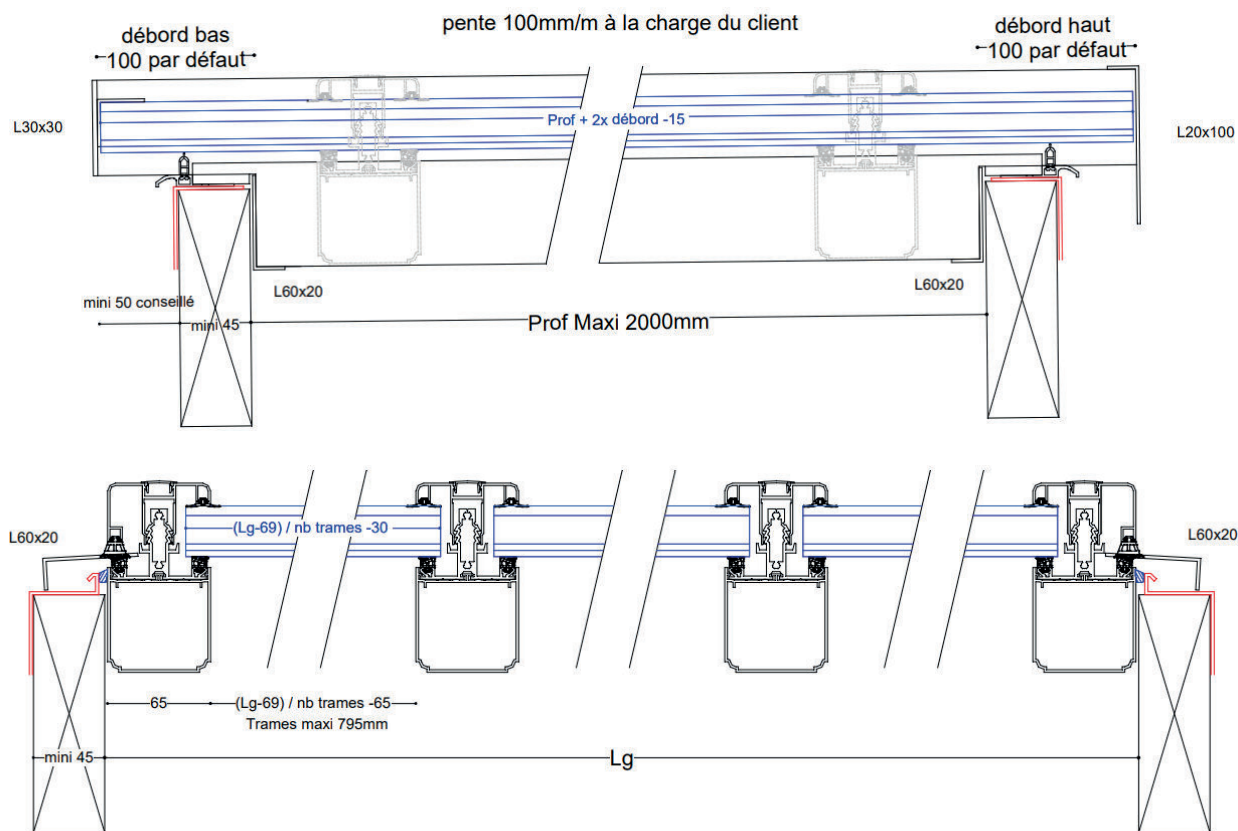

VERRIÈRE

BASIK

PLANS DE COUPE

UN LARGE CHOIX DE COULEURS

Possibilité d'une couleur (intérieure et extérieure identiques) ou deux couleurs (une couleur intérieure et une couleur extérieure).

» Les standards

- 7016 G
- 9005 G
- 9016